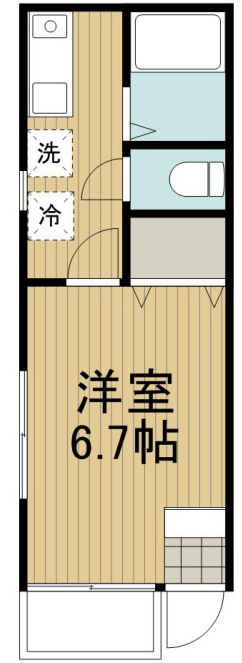

50,000円

アパート

1K 22.3m²

国立駅
中央線 国立駅 徒歩15分
南武線 矢川駅 徒歩17分

管理費等 0円
敷金 1ヶ月 礼金 無
敷引 - 償却金 -
保証金 -

株式会社藤和ハウス 仲介事業部
東京都西東京市田無町2丁目12-28ステージコーチ
TEL 042-466-5577
<http://www.towa-house.net>
国土交通大臣(8)第4224号
(公社)不動産保証協会
取引態様: 代理

画面と現況が異なる場合は現状優先となります。
間取りの「S」はサービスルーム(納戸)です。

デュエット

101号室

物件所在地	東京都国立市中2丁目13-56	築年月	2001年12月	契約期間	2年
		入居時期	即時	損害保険	有
設備	ガスコンロ設置済 ガスキッチン バス・トイレ別 バス有 シャワー トイレ有 エアコン 給湯	特徴	駅まで平坦 閑静な住宅街 1フロア2住戸 角住戸		
入居諸条件	その他費用				
保証会社					