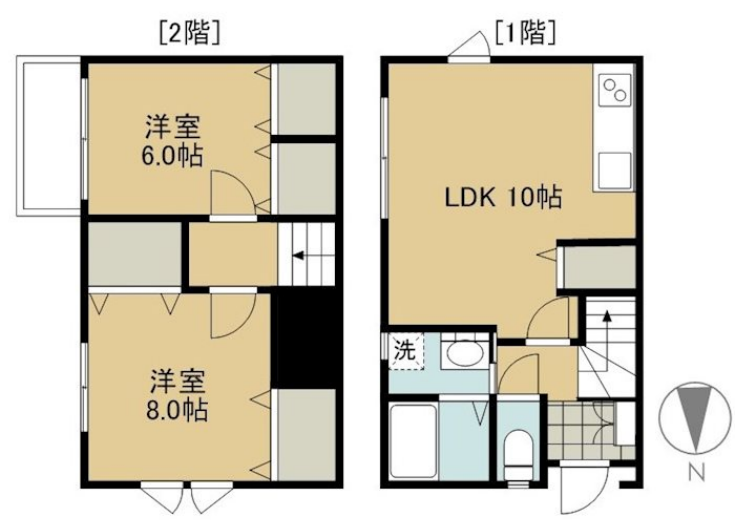

129,000円

戸建

2LDK 65.41m²

西調布駅

京王線 西調布駅 徒歩14分

多摩川2丁目貸家 2号棟

物件所在地	東京都調布市多摩川2丁目1-2	築年月	2011年3月18日	契約期間	2年
		入居時期	即時	損害保険	有
設備	バス・トイレ別 追い焚き風呂 洗面台 洗面所独立 エアコン TVインターホン ガス給湯 クローゼット	特徴	陽当たり良好		
入居諸条件	ペット不可	その他費用			
保証会社					
備考					